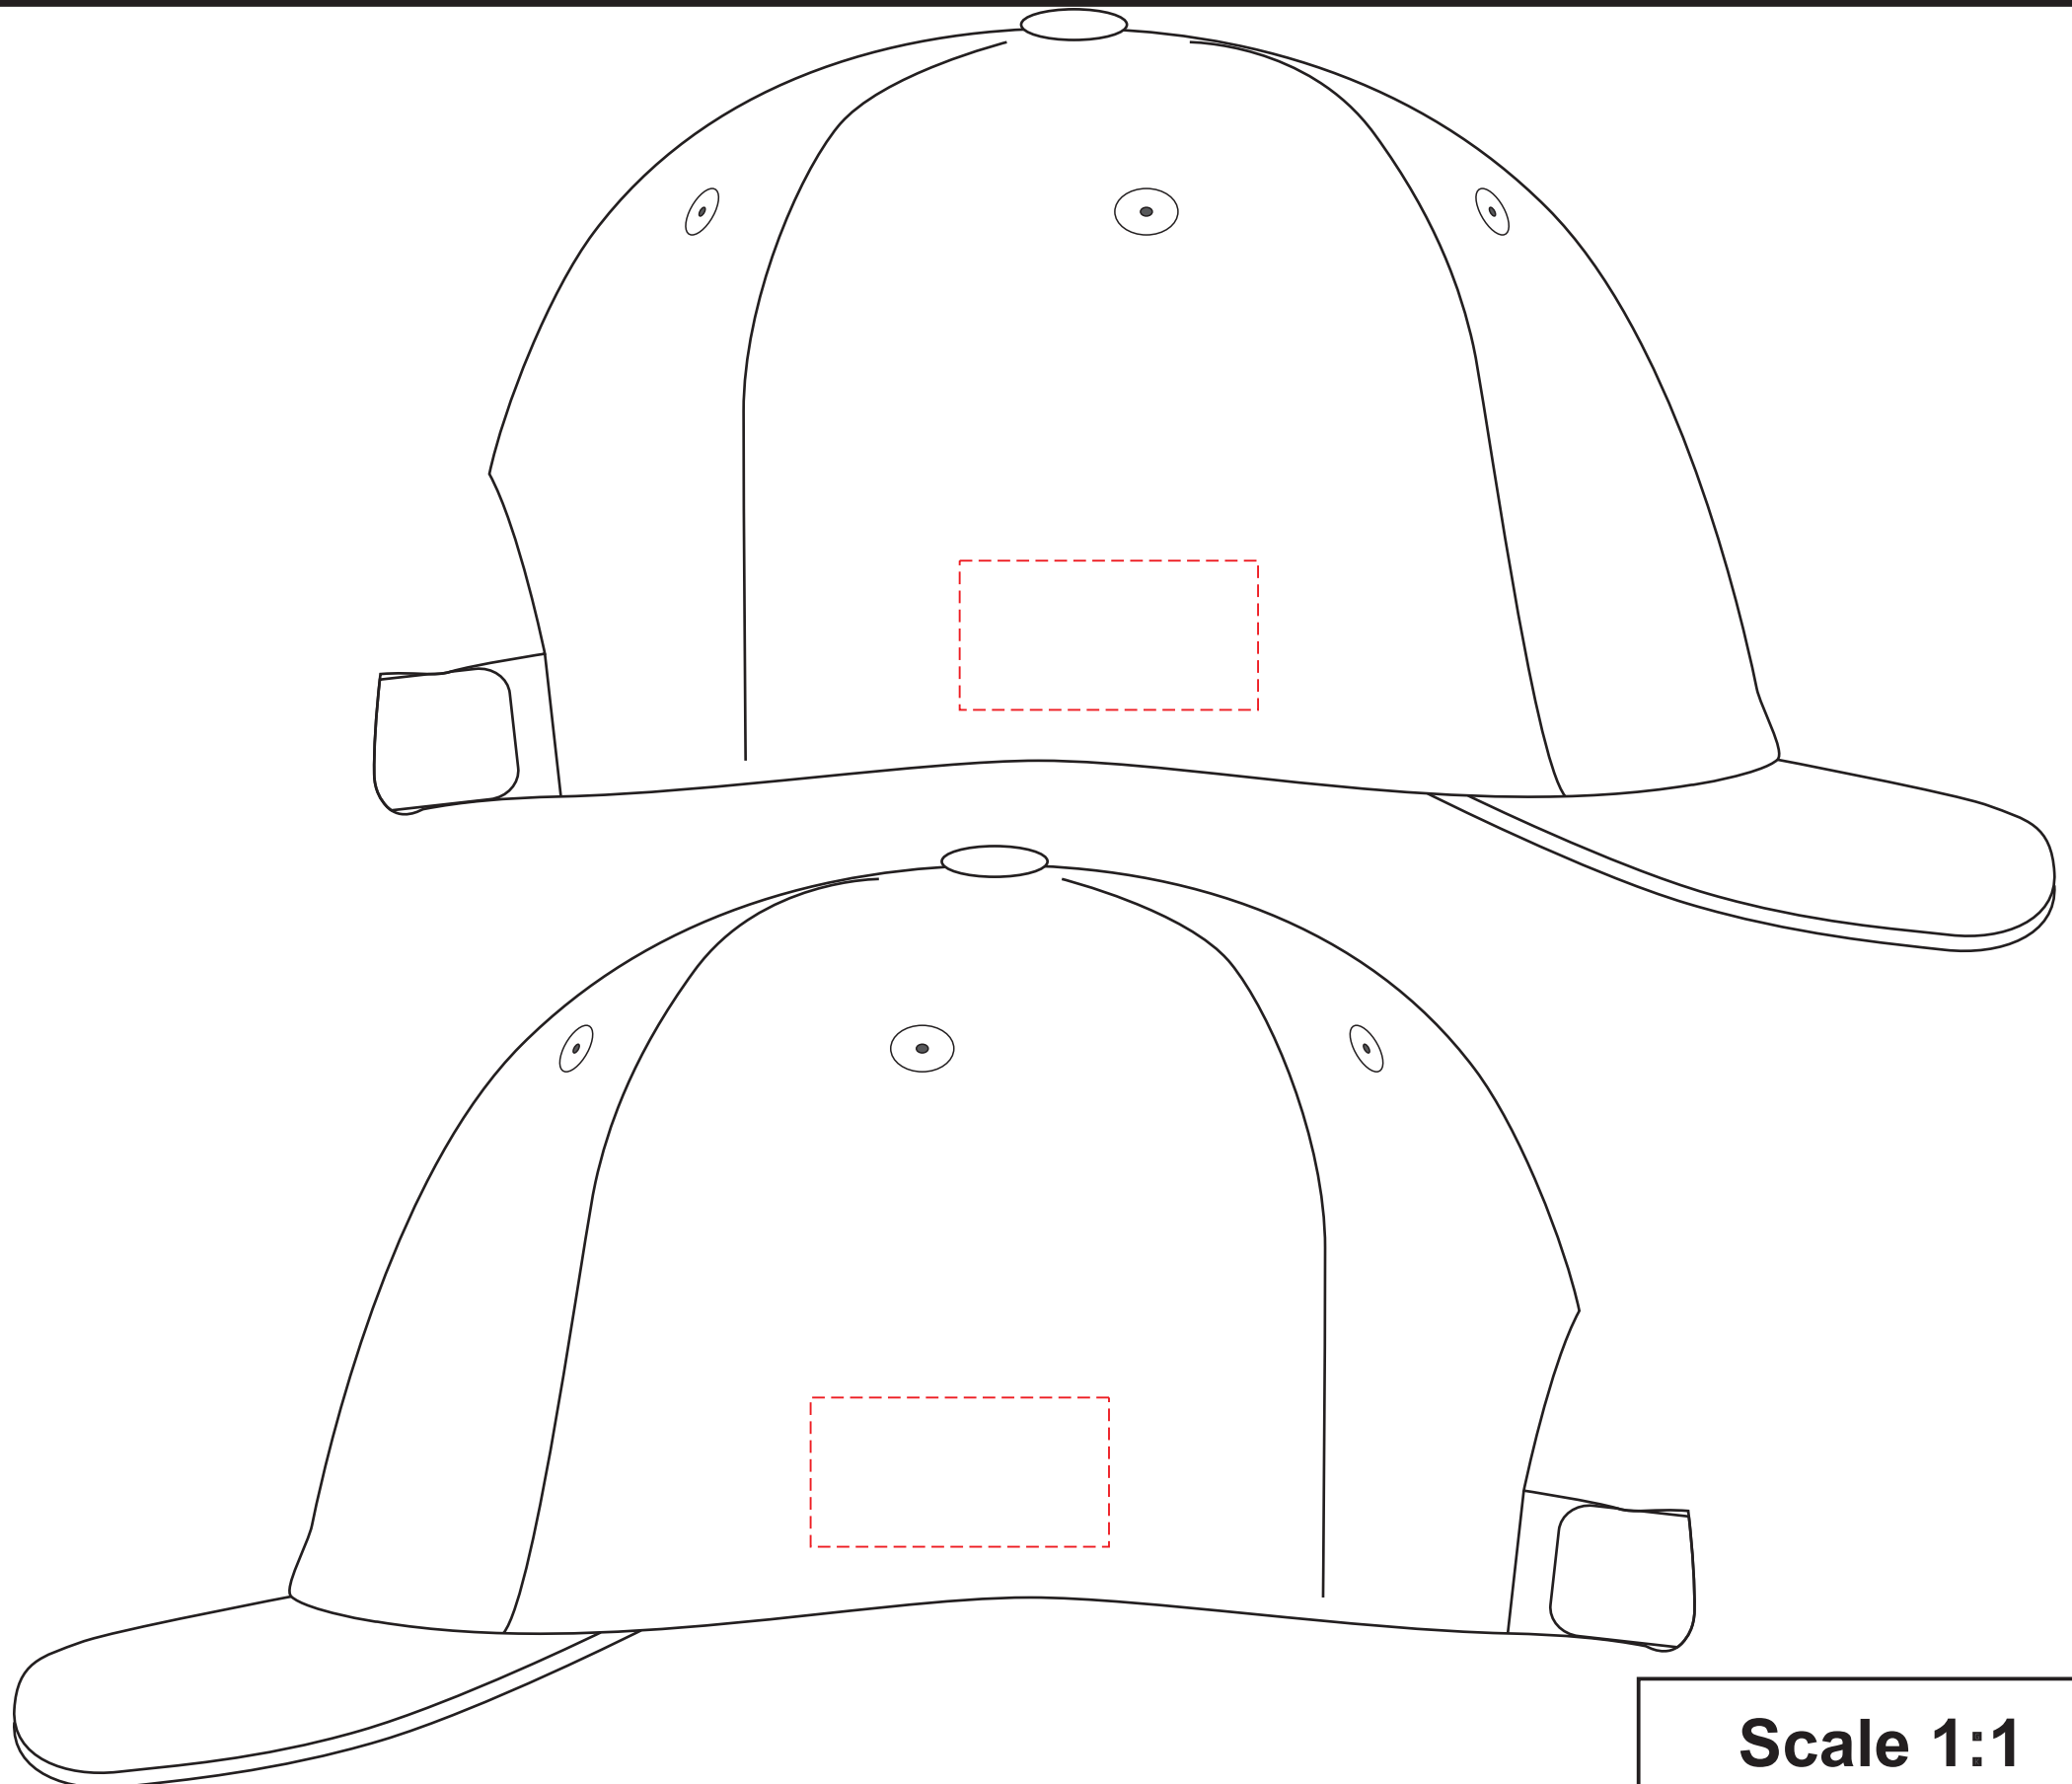

v7182

Miejsce znakowania
Placement
Lieu de marquage

Maksymalne pole znakowania
Max area dimension
Zone de marquage maximale
[mm]

Technika znakowania
Technique
Technique de marquage

item - front

75x40

TF, DTF, S

Scale 1:1

v7182

Miejsce znakowania
Placement
Lieu de marquage

Maksymalne pole znakowania
Max area dimension
Zone de marquage maximale
[mm]

Technika znakowania
Technique
Technique de marquage

item - left/right side

40x20

TF, DTF, S

Scale 1:1