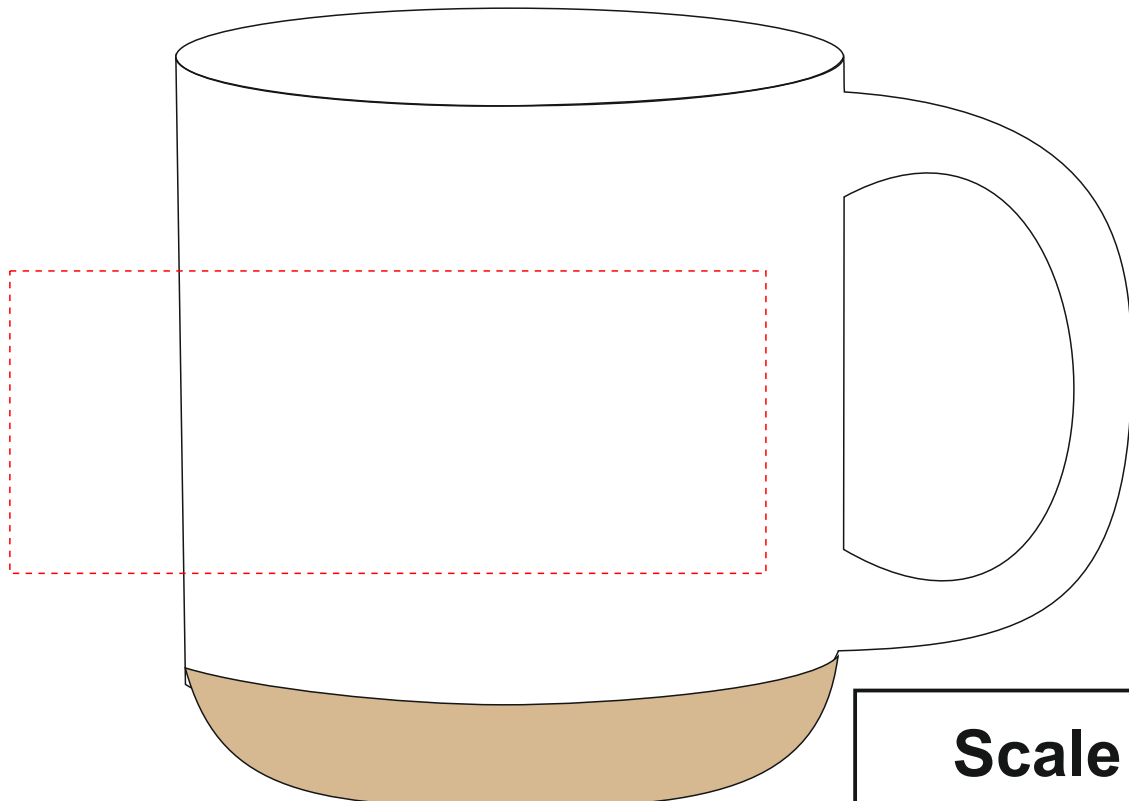

v9935

Miejsce znakowania
Placement

Maksymalne pole znakowania
Max area dimension
[mm]

Technika znakowania
Technique

item - left side
item - right side

30x50

T

Scale 1:1

v9935

Miejsce znakowania
Placement

Maksymalne pole znakowania
Max area dimension
[mm]

Technika znakowania
Technique

item - left side
item - right side
ONE COLOUR ONLY

100x40

S

Scale 1:1