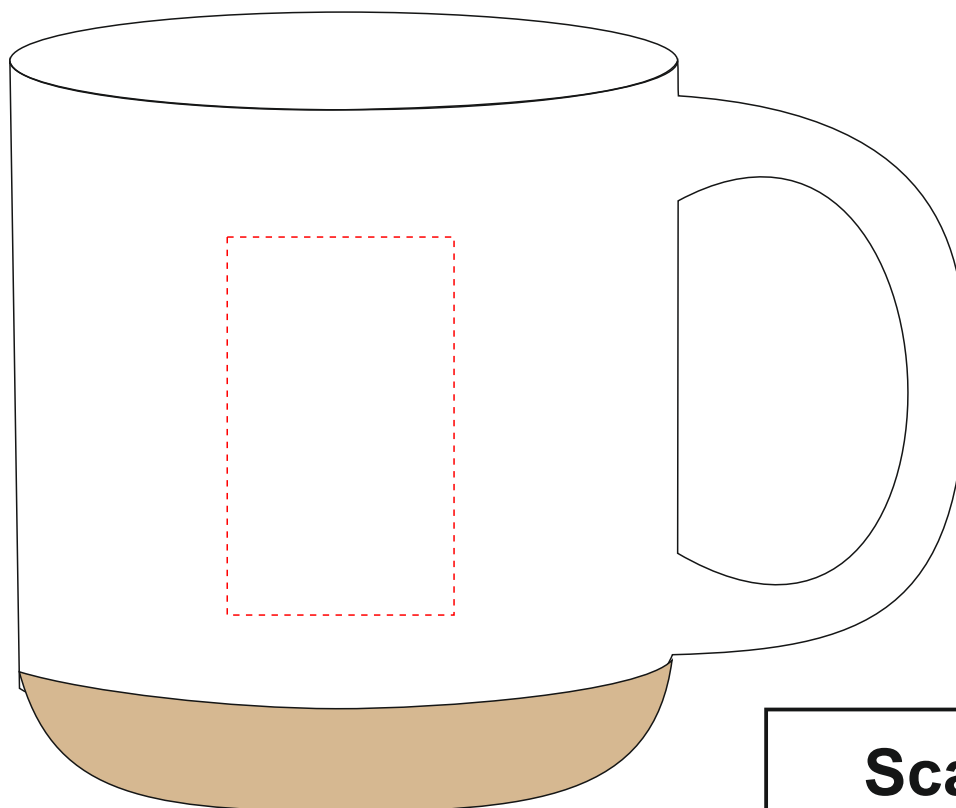

v9935

Miejsce znakowania
Placement

Maksymalne pole znakowania
Max area dimension
[mm]

Technika znakowania
Technique

item - left side
item - right side

30x50

T

Scale 1:1

v9935

Miejsce znakowania
Placement

Maksymalne pole znakowania
Max area dimension
[mm]

Technika znakowania
Technique

item - left side
item - right side
ONE COLOUR ONLY

100x40

S

Scale 1:1