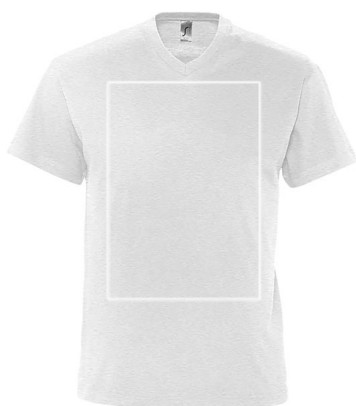

 **Print position**

1. FRONT
2. BACK
3. CHEST
4. ARM RIGHT
5. ARM LEFT

 **Print size**

- 280,0 mm x 400,0 mm
- 280,0 mm x 400,0 mm
- 100,0 mm x 100,0 mm
- 100,0 mm x 70,0 mm
- 100,0 mm x 70,0 mm

 **Print code (no of colours)**

- ST1(8),TDT(8),TT(8),TR(1)
- ST1(8),TDT(8),TT(8),TR(1)
- E(8),ST1(8),TDT(8),TT(8),TR(1)
- E(8),ST1(8),TDT(8),TT(8),TR(1)
- E(8),ST1(8),TDT(8),TT(8),TR(1)

1

2

3

4

5