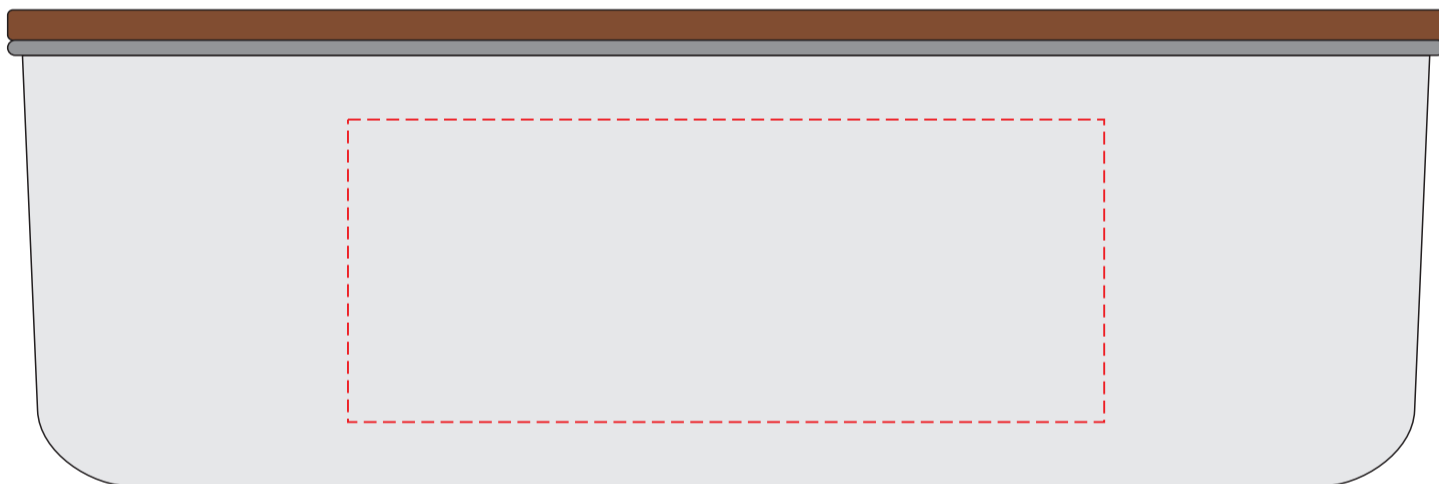

VG547

Miejsce znakowania
Placement

Maksymalne pole znakowania
Max area dimension
[mm]

Technika znakowania
Technique

item front
item back

60x40
60x40

T
T

Scale 1:1

VG547

Miejsce znakowania
Placement

Maksymalne pole znakowania
Max area dimension
[mm]

Technika znakowania
Technique

item front
item back

100x40
100x40

L
L

Scale 1:1

VG547

Miejsce znakowania Placement	Maksymalne pole znakowania Max area dimension [mm]	Technika znakowania Technique
item front item back	100x100 100x100	L L

Scale 1:1