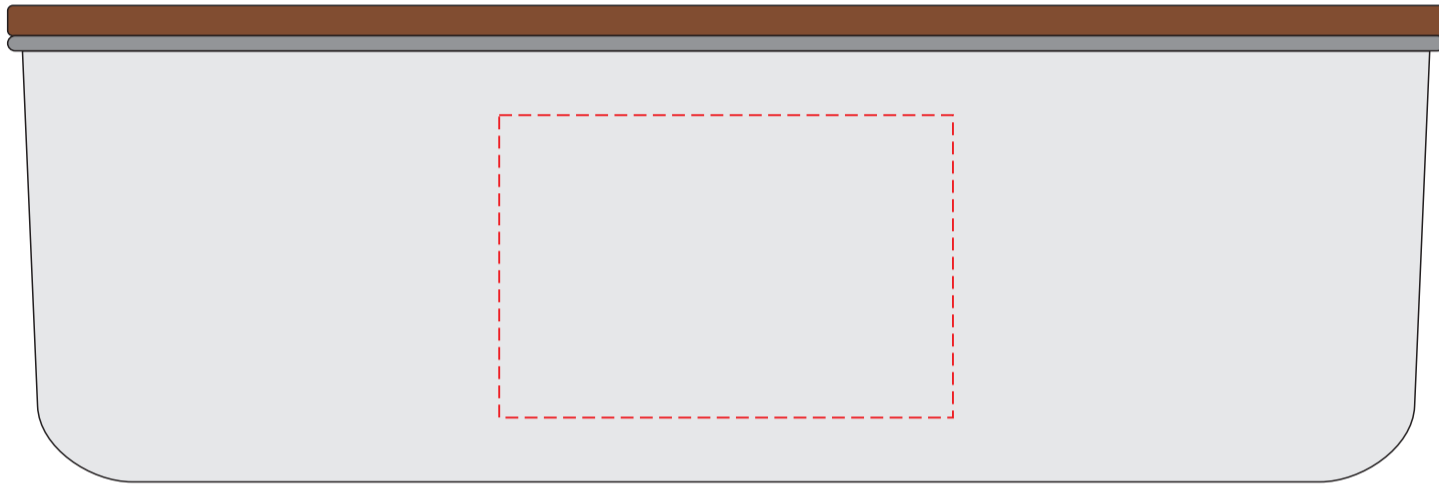

VG547

Miejsce znakowania
Placement

Maksymalne pole znakowania
Max area dimension
[mm]

Technika znakowania
Technique

item front
item back

60x40
60x40

T
T

Scale 1:1

VG547

Miejsce znakowania
Placement

Maksymalne pole znakowania
Max area dimension
[mm]

Technika znakowania
Technique

item front
item back

100x40
100x40

L
L

Scale 1:1

VG547

Miejsce znakowania Placement	Maksymalne pole znakowania Max area dimension [mm]	Technika znakowania Technique
item front item back	100x100 100x100	L L

Scale 1:1