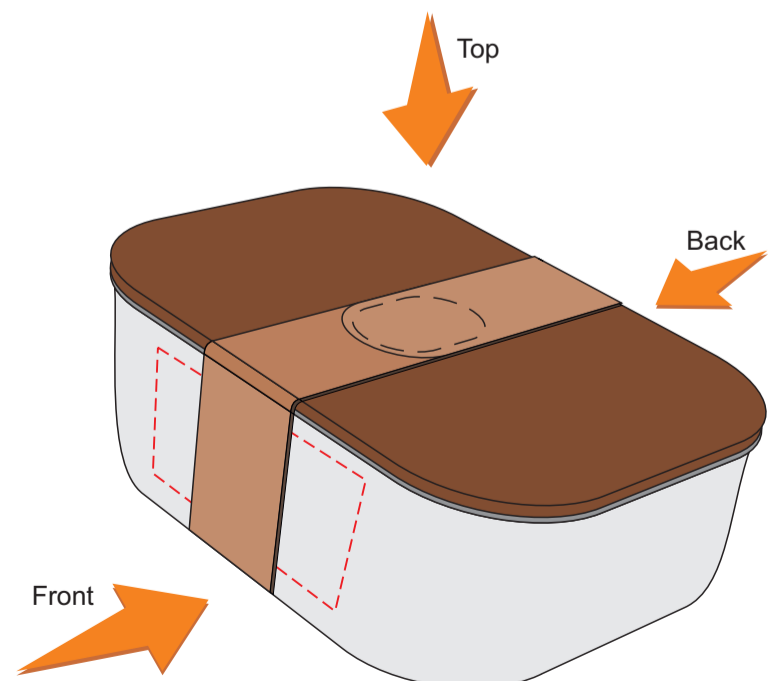

VG547

Miejsce znakowania
Placement

Maksymalne pole znakowania
Max area dimension
[mm]

Technika znakowania
Technique

item front
item back

60x40
60x40

T
T

Scale 1:1

VG547

Miejsce znakowania
Placement

Maksymalne pole znakowania
Max area dimension
[mm]

Technika znakowania
Technique

item front
item back

100x40
100x40

L
L

Scale 1:1

VG547

Miejsce znakowania Placement	Maksymalne pole znakowania Max area dimension [mm]	Technika znakowania Technique
item front item back	100x100 100x100	L L

Scale 1:1