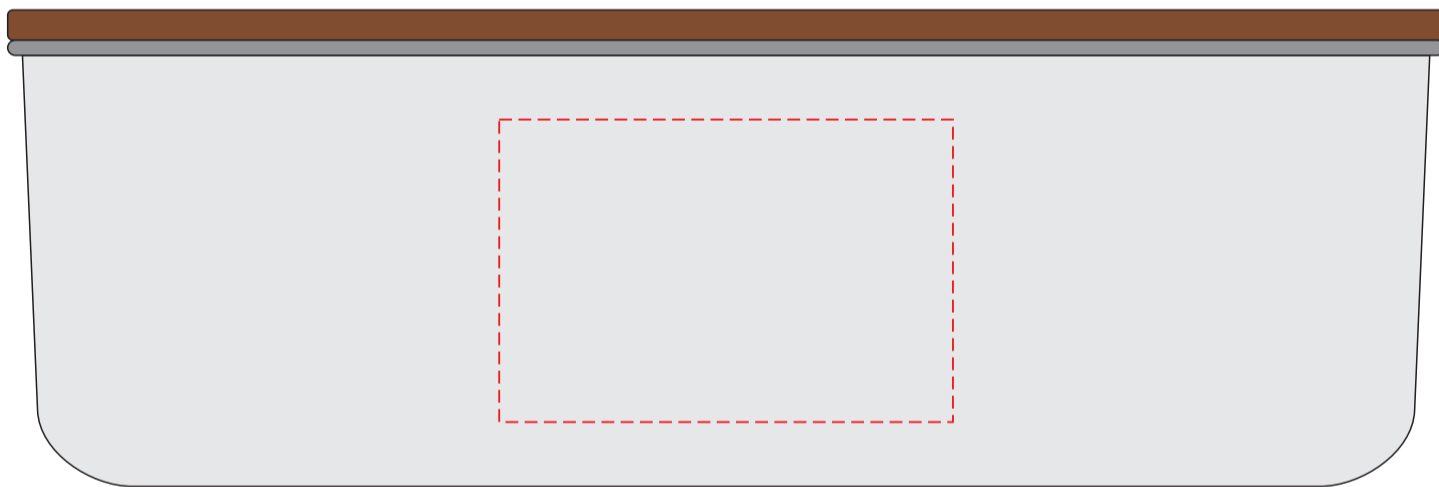

VG547

Miejsce znakowania
Placement

Maksymalne pole znakowania
Max area dimension
[mm]

Technika znakowania
Technique

item front
item back

60x40
60x40

T
T

Scale 1:1

VG547

Miejsce znakowania
Placement

Maksymalne pole znakowania
Max area dimension
[mm]

Technika znakowania
Technique

item front
item back

100x40
100x40

L
L

Scale 1:1

VG547

Miejsce znakowania Placement	Maksymalne pole znakowania Max area dimension [mm]	Technika znakowania Technique
item front item back	100x100 100x100	L L

Scale 1:1