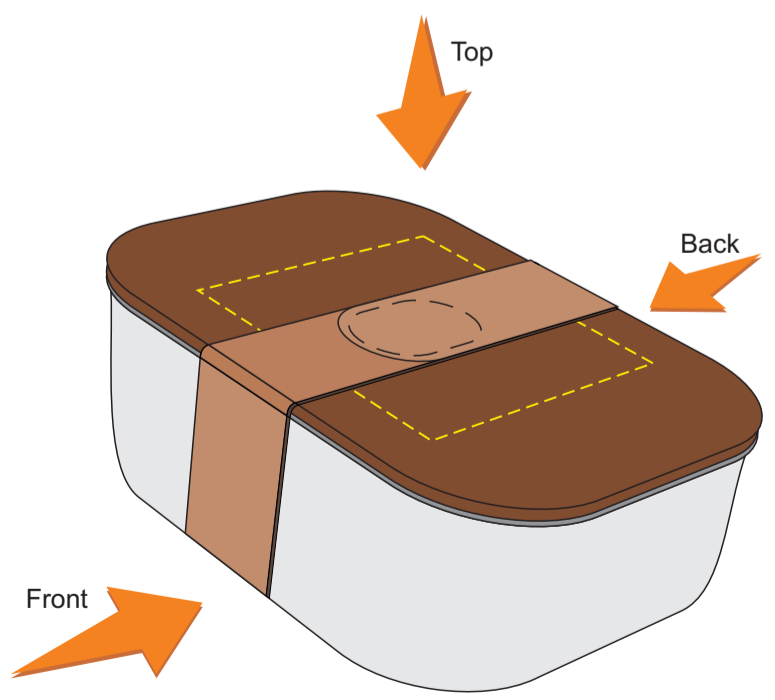

VG547

Miejsce znakowania
Placement

Maksymalne pole znakowania
Max area dimension
[mm]

Technika znakowania
Technique

item front
item back

60x40
60x40

T
T

Scale 1:1

VG547

Miejsce znakowania
Placement

Maksymalne pole znakowania
Max area dimension
[mm]

Technika znakowania
Technique

item front
item back

100x40
100x40

L
L

Scale 1:1

VG547

Miejsce znakowania Placement	Maksymalne pole znakowania Max area dimension [mm]	Technika znakowania Technique
item front item back	100x100 100x100	L L

Scale 1:1