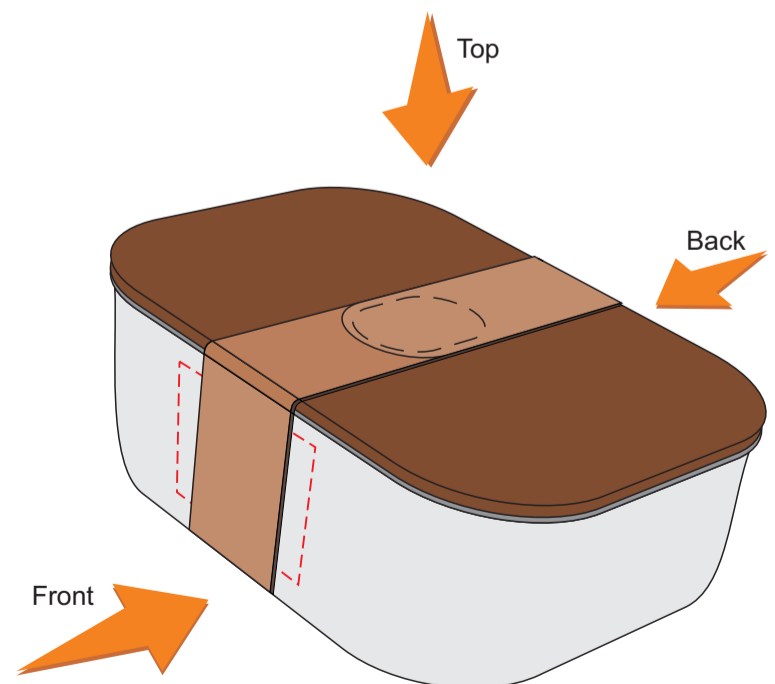

VG547

Miejsce znakowania
Placement

Maksymalne pole znakowania
Max area dimension
[mm]

Technika znakowania
Technique

item front
item back

60x40
60x40

T
T

Scale 1:1

VG547

Miejsce znakowania
Placement

Maksymalne pole znakowania
Max area dimension
[mm]

Technika znakowania
Technique

item front
item back

100x40
100x40

L
L

Scale 1:1

VG547

Miejsce znakowania Placement	Maksymalne pole znakowania Max area dimension [mm]	Technika znakowania Technique
item front item back	100x100 100x100	L L

Scale 1:1