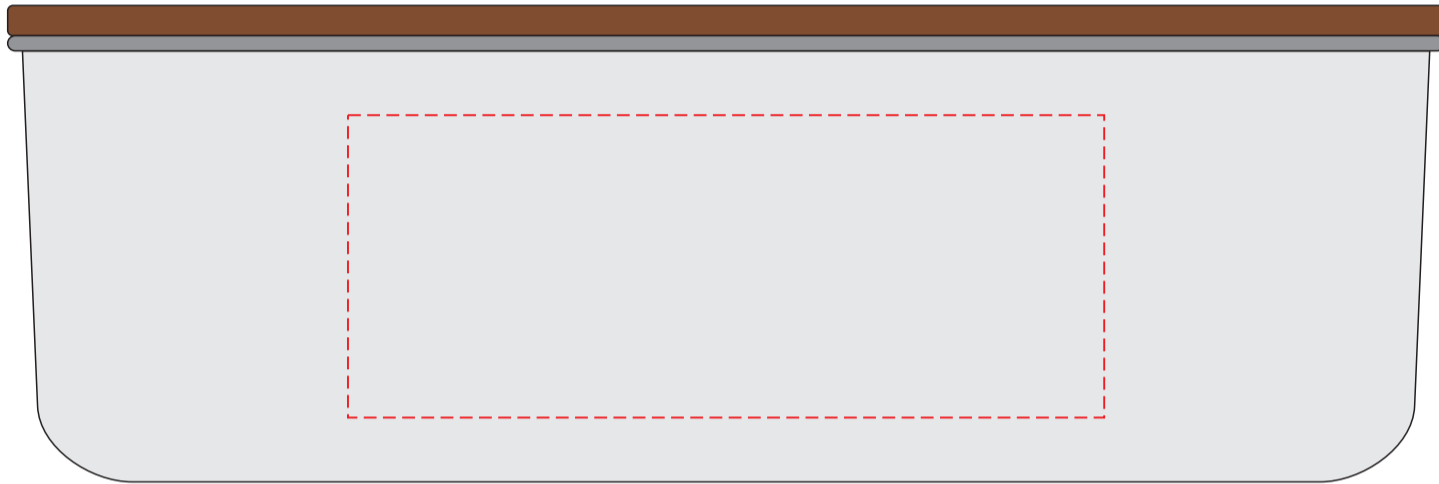

VG547

Miejsce znakowania
Placement

Maksymalne pole znakowania
Max area dimension
[mm]

Technika znakowania
Technique

item front
item back

60x40
60x40

T
T

Scale 1:1

VG547

Miejsce znakowania
Placement

Maksymalne pole znakowania
Max area dimension
[mm]

Technika znakowania
Technique

item front
item back

100x40
100x40

L
L

Scale 1:1

VG547

Miejsce znakowania Placement	Maksymalne pole znakowania Max area dimension [mm]	Technika znakowania Technique
item front item back	100x100 100x100	L L

Scale 1:1