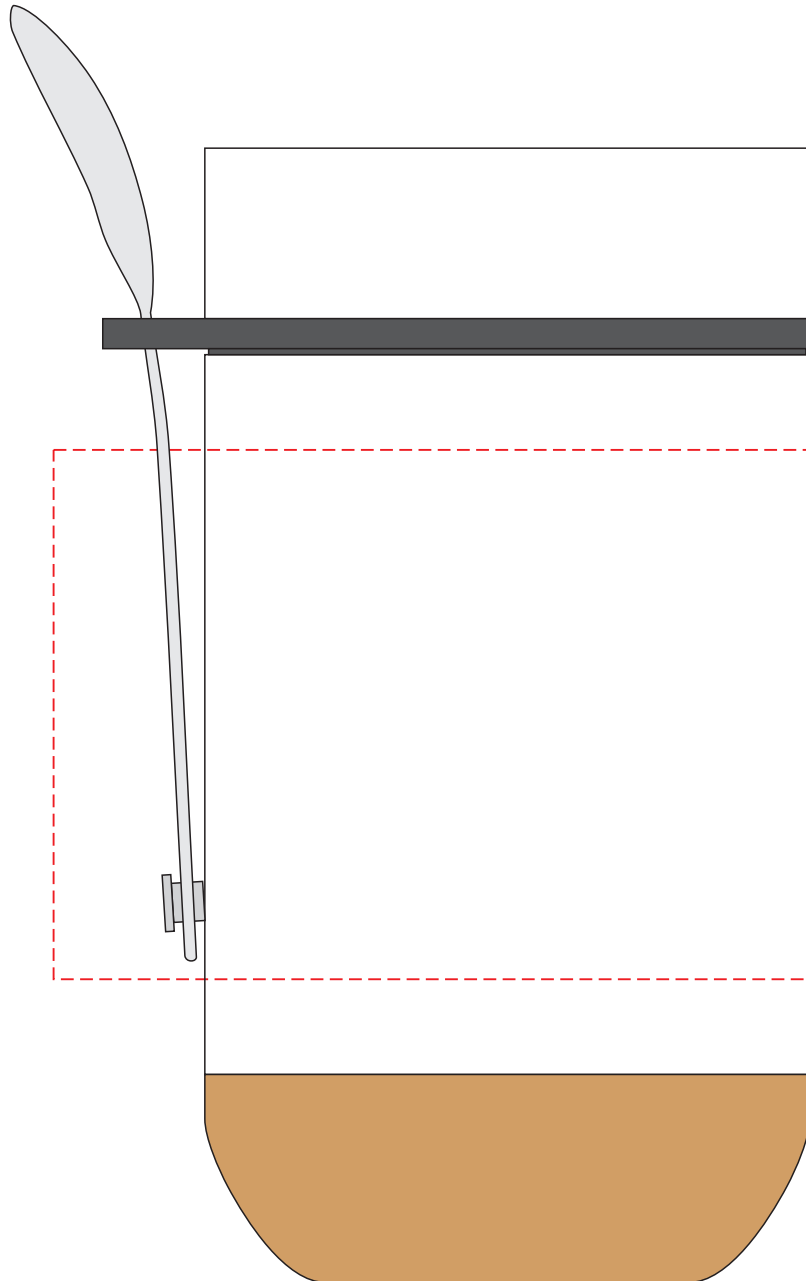

120x70

S, L

**Scale 1:1**

# V1218

Miejsce znakowania  
Placement  
Lieu de marquage

Maksymalne pole znakowania  
Max area dimension  
Zone de marquage maximale  
[mm]

Technika znakowania  
Technique  
Technique de marquage

item right side