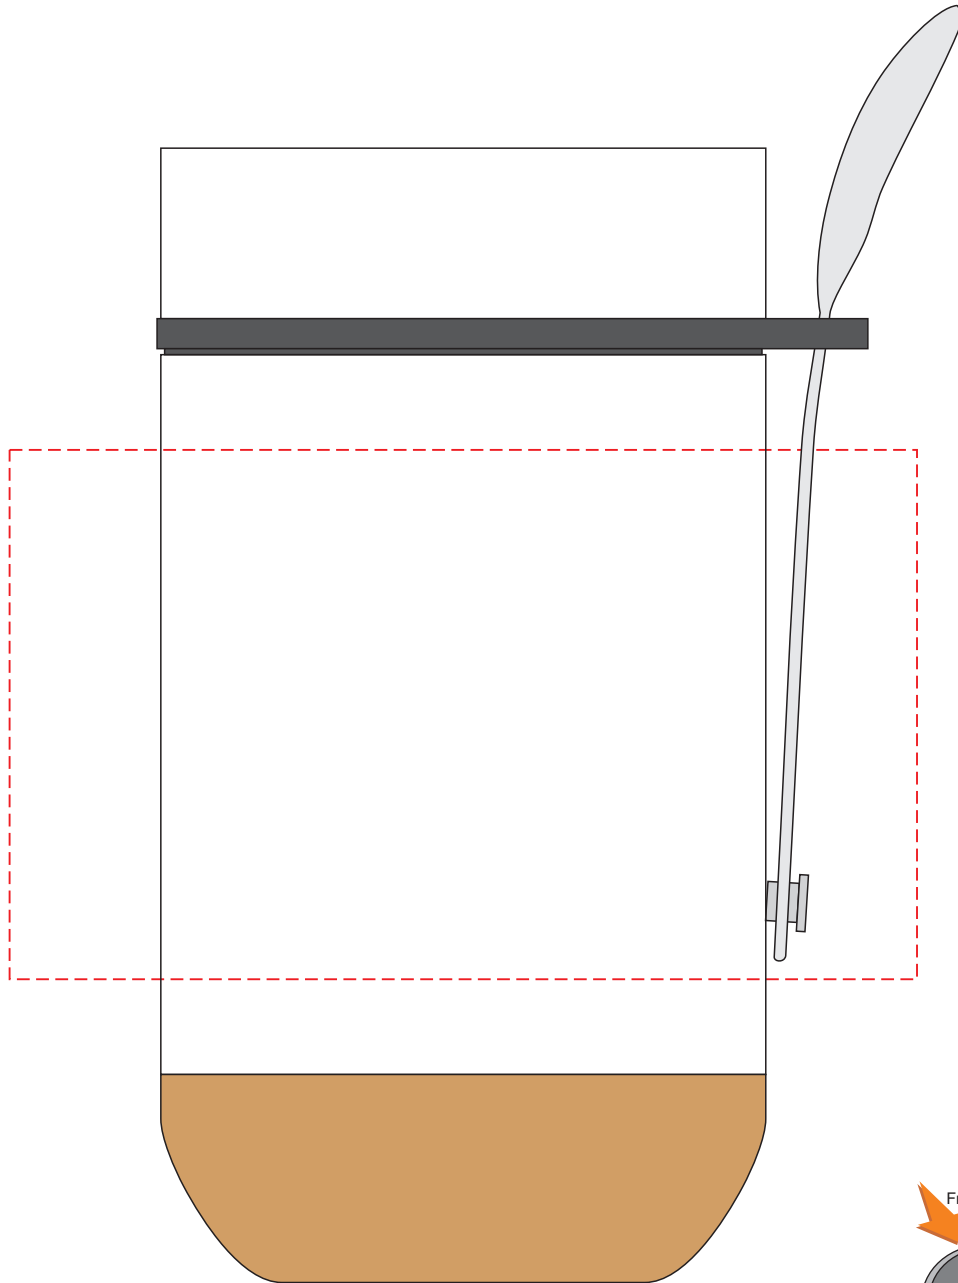

# V1218

Miejsce znakowania  
Placement  
Lieu de marquage

Maksymalne pole znakowania  
Max area dimension  
Zone de marquage maximale  
[mm]

Technika znakowania  
Technique  
Technique de marquage

item left side

120x70

S, L

**Scale 1:1**