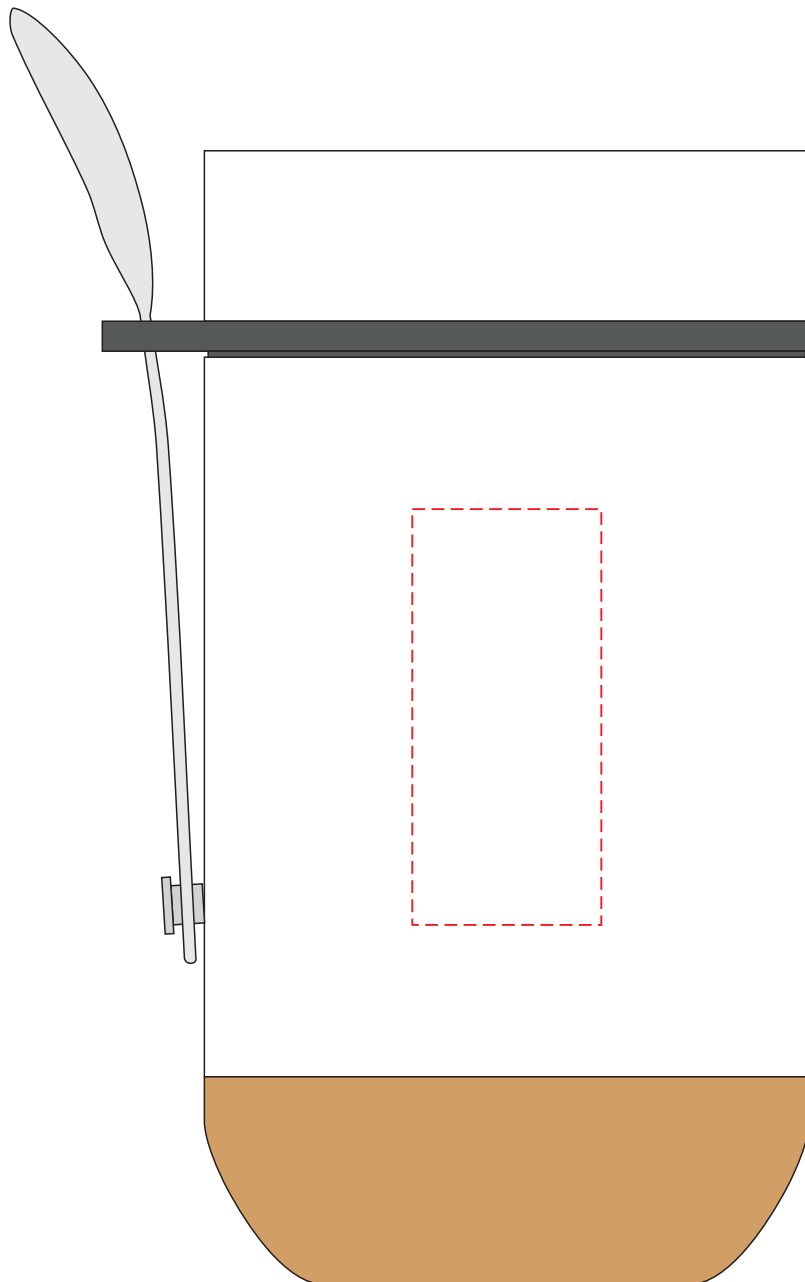

# V1218

Miejsce znakowania  
Placement  
Lieu de marquage

Maksymalne pole znakowania  
Max area dimension  
Zone de marquage maximale  
[mm]

Technika znakowania  
Technique  
Technique de marquage

item right side

25x55

T, L

**Scale 1:1**

**V1218**

Miejsce znakowania  
Placement  
Lieu de marquage

Maksymalne pole znakowania  
Max area dimension  
Zone de marquage maximale  
[mm]

Technika znakowania  
Technique  
Technique de marquage

120x70

S, L

**Scale 1:1**