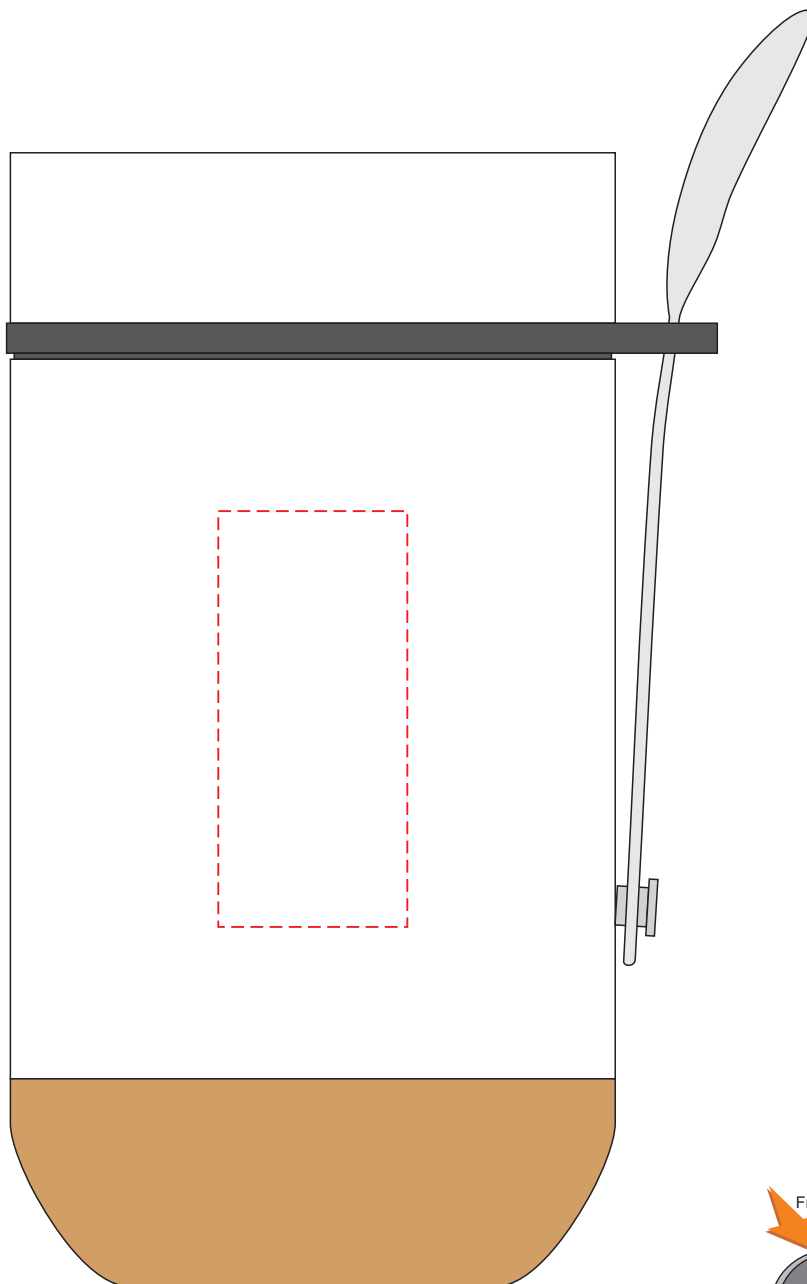

V1218

Miejsce znakowania
Placement
Lieu de marquage

Maksymalne pole znakowania
Max area dimension
Zone de marquage maximale
[mm]

Technika znakowania
Technique
Technique de marquage

item left side

25x55

T, L

Scale 1:1