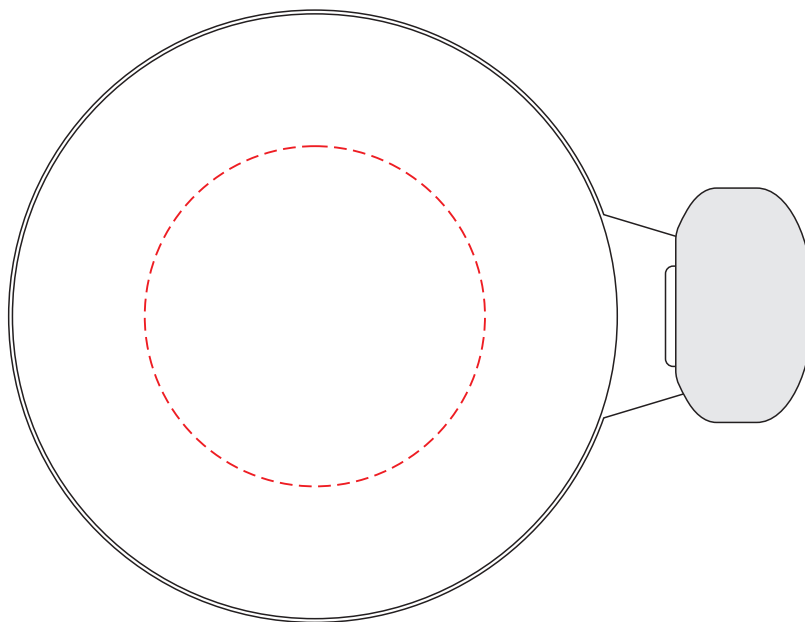

V1218

Miejsce znakowania
Placement
Lieu de marquage

Maksymalne pole znakowania
Max area dimension
Zone de marquage maximale
[mm]

Technika znakowania
Technique
Technique de marquage

item top

∅ 40

L

Scale 1:1