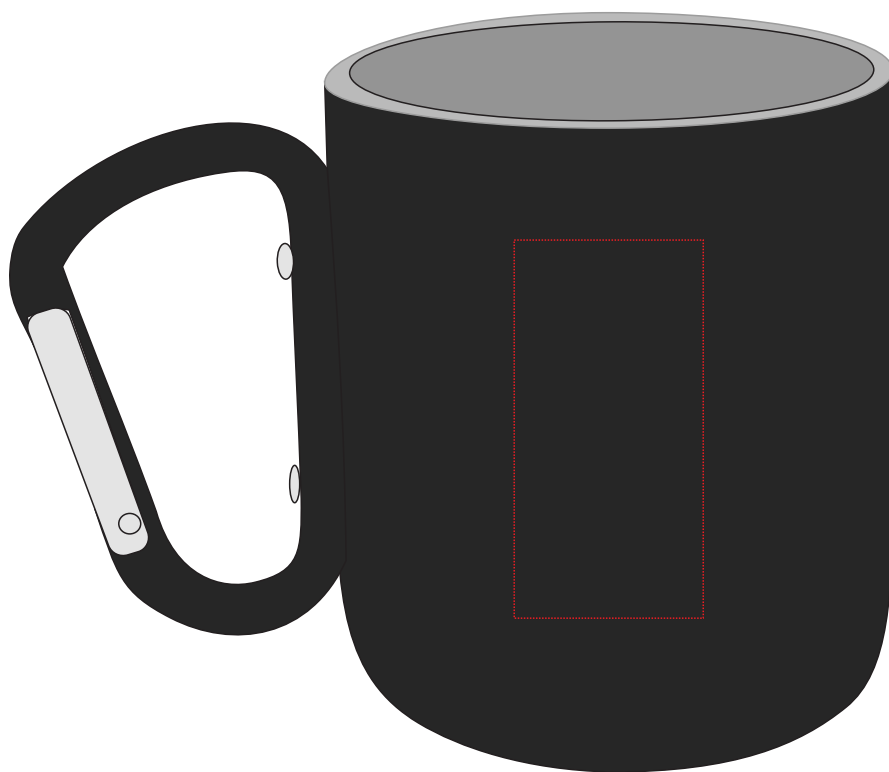

V1405

Miejsce znakowania
Placement

Maksymalne pole znakowania
Max area dimension
[mm]

Technika znakowania
Technique

item left/ right side

25x50

T,L

Scale 1:1

V1405

Miejsce znakowania
Placement

Maksymalne pole znakowania
Max area dimension
[mm]

Technika znakowania
Technique

item left/ right side

60x50

S,L

Scale 1:1