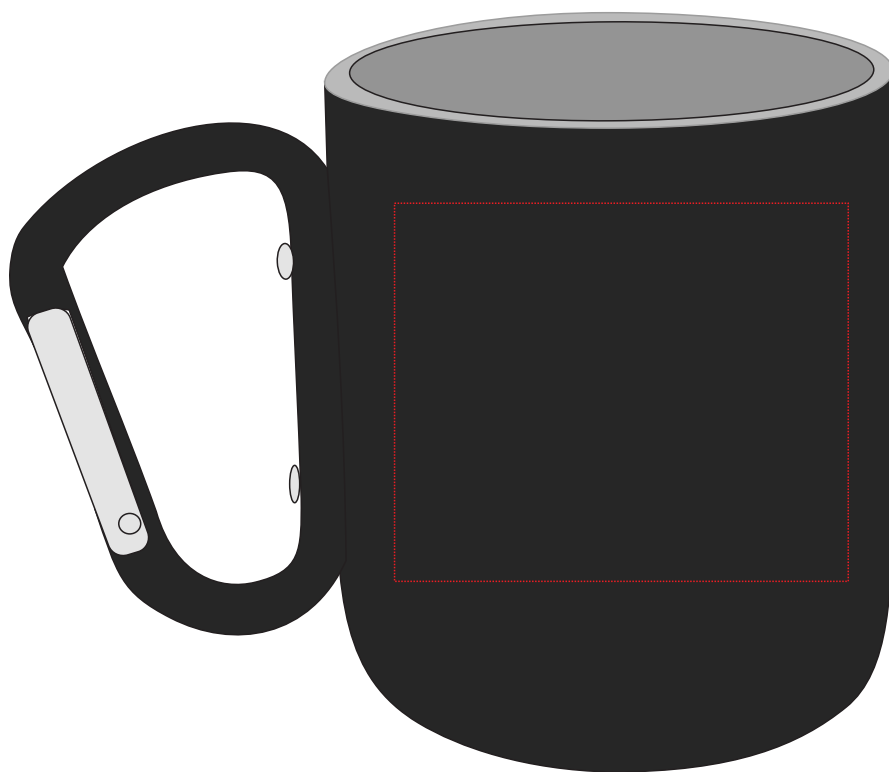

V1405

Miejsce znakowania
Placement

Maksymalne pole znakowania
Max area dimension
[mm]

Technika znakowania
Technique

item left/ right side

25x50

T,L

Scale 1:1

V1405

Miejsce znakowania
Placement

Maksymalne pole znakowania
Max area dimension
[mm]

Technika znakowania
Technique

item left/ right side

60x50

S,L

Scale 1:1