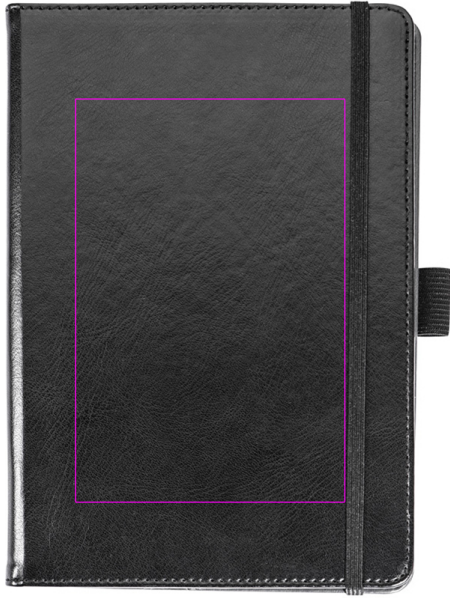

072803

 Pozycja znakowania

 Rozmiar znakowania (cm)

 Grupa znakowania (max ilość kolorów)

- 1) Przód, środek
- 2) Tył, środek

- 1) 10 x 15
- 2) 10 x 15

- 1) S1 (1)
- 2) S1 (1)

1