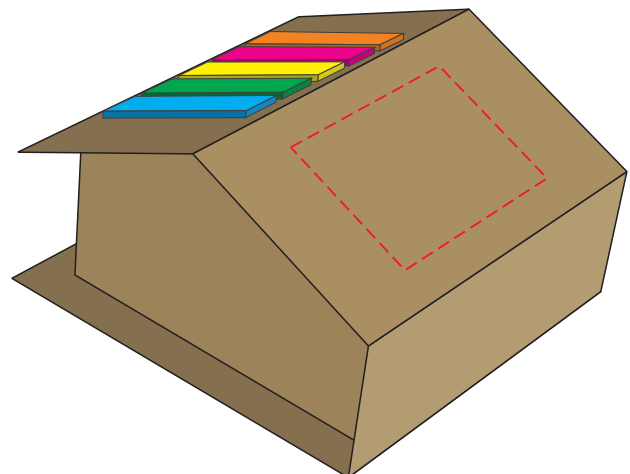

V2776

Miejsce znakowania
Placement
Lieu de marquage

Maksymalne pole znakowania
Max area dimension
Zone de marquage maximale
[mm]

Technika znakowania
Technique
Technique de marquage

item top
item top (one colour only)

60x30
60x30

TF, DTF
T

Scale 1:1