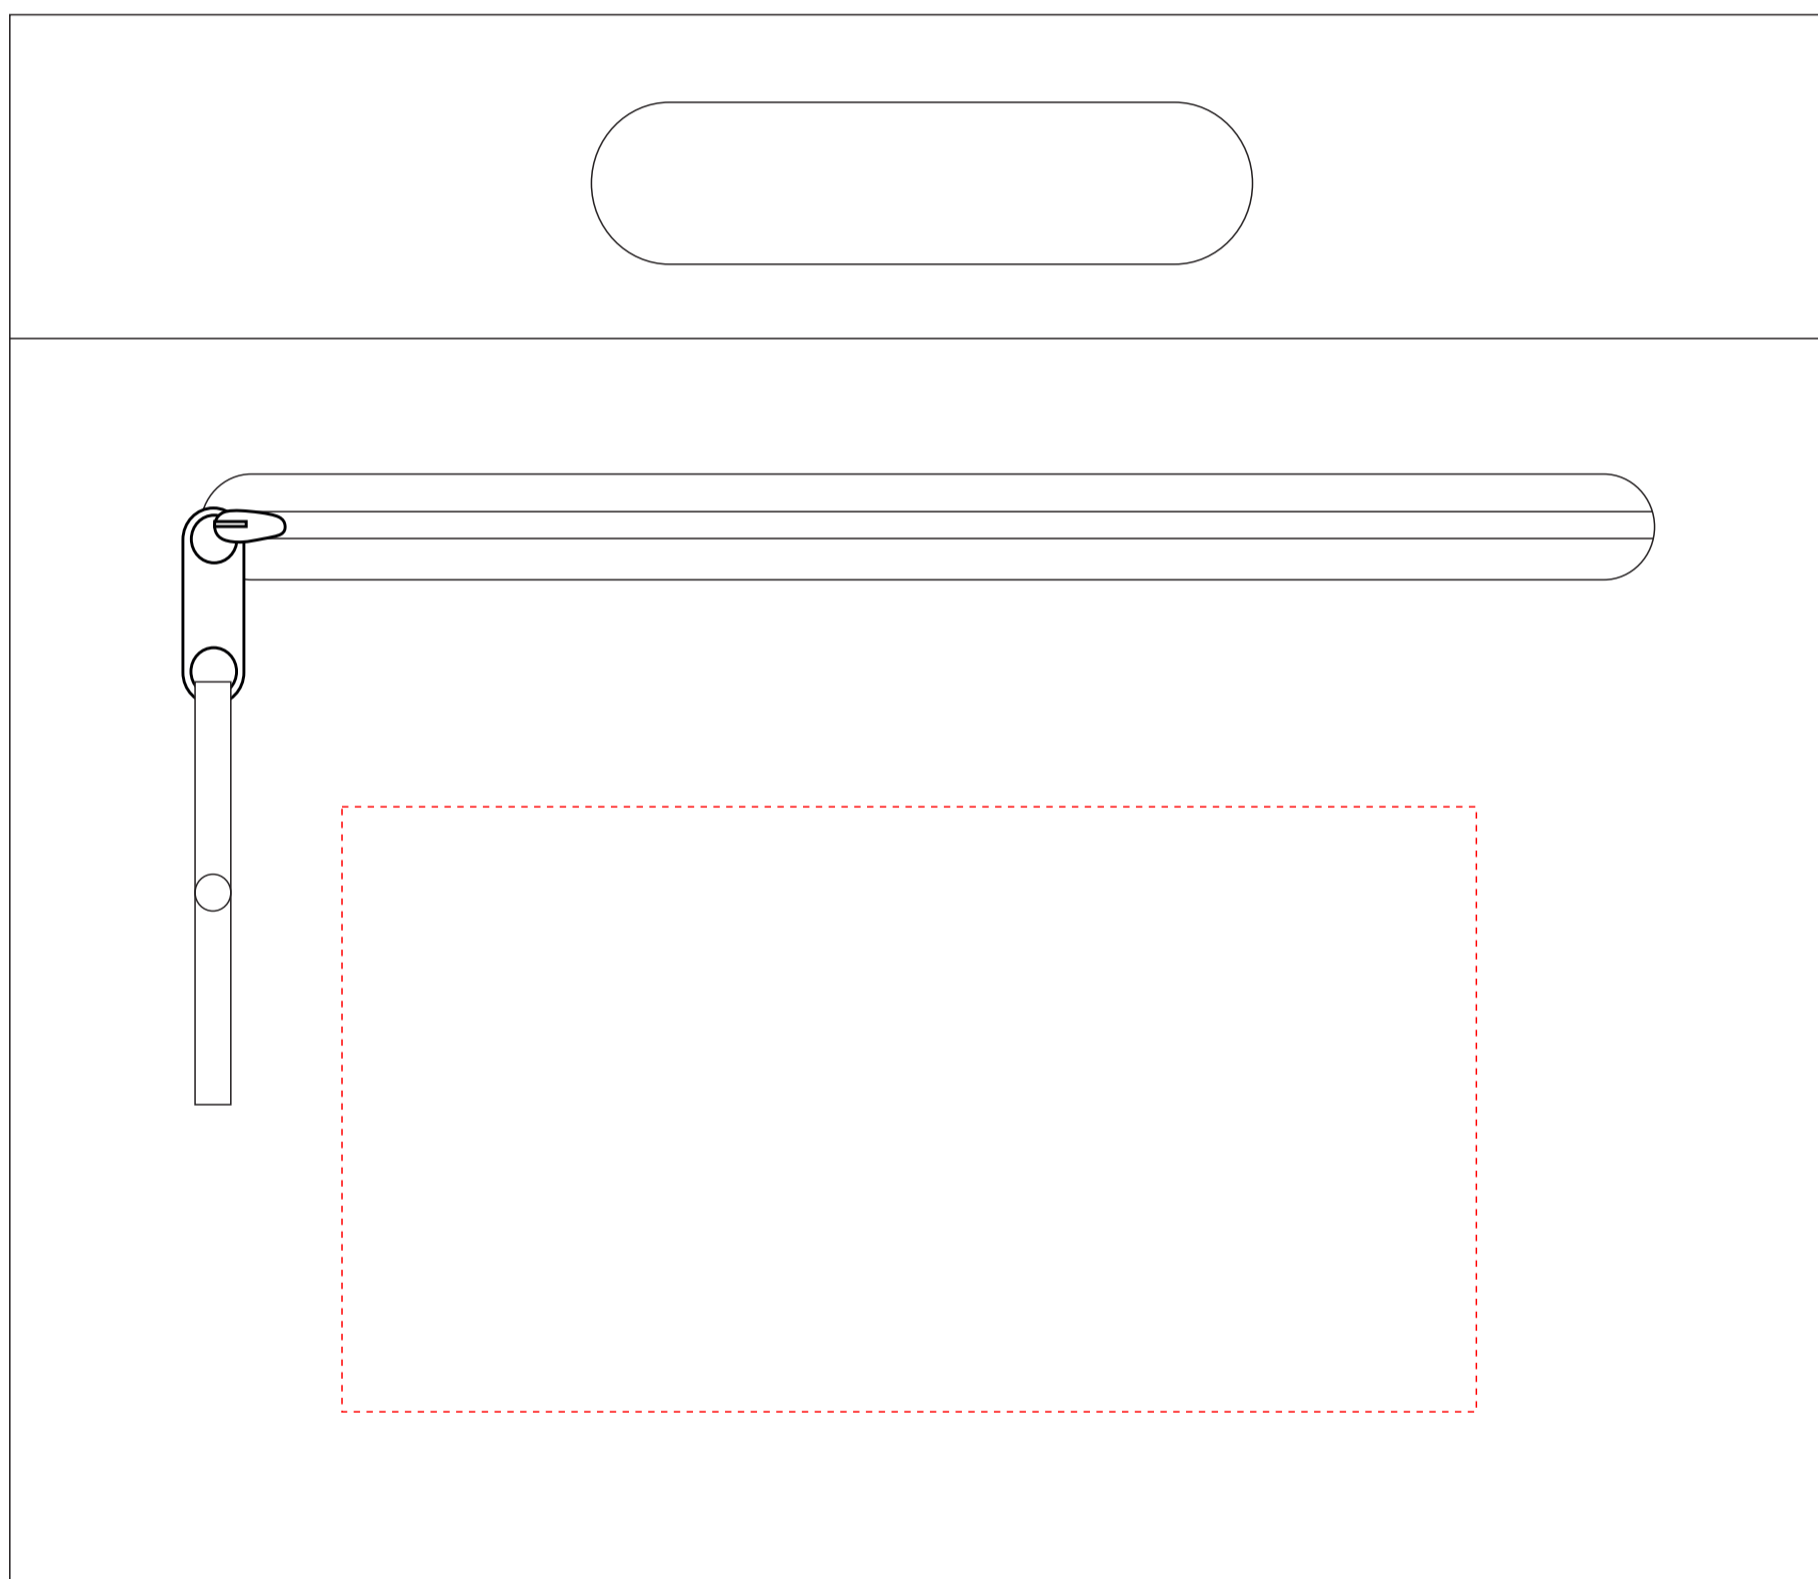

V4728

Miejsce znakowania
Placement

Maksymalne pole znakowania
Max area dimension
[mm]

Technika znakowania
Technique

item front

150x80

TF, S

Scale 1:1