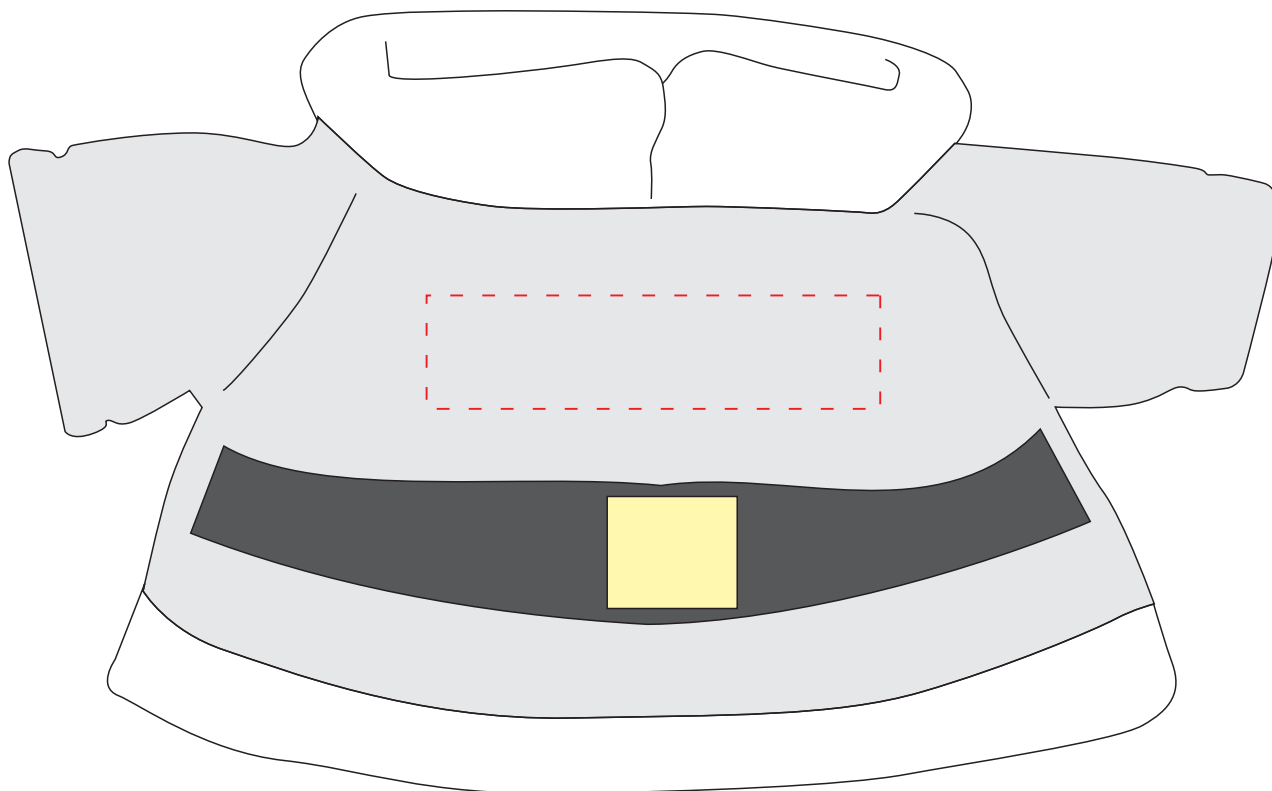

HE203

Miejsce znakowania Placement	Maksymalne pole znakowania Max area dimension [mm]	Technika znakowania Technique
Item foot	10x30	TF, DTF

Scale 1:1

HE203

Miejsce znakowania
Placement

Maksymalne pole znakowania
Max area dimension
[mm]

Technika znakowania
Technique

Clothing front

60x15

TF, DTF

Scale 1:1

HE203

Miejsce znakowania Placement	Maksymalne pole znakowania Max area dimension [mm]	Technika znakowania Technique
Clothing back	70x40	TF, DTF

Scale 1:1

HE203

Miejsce znakowania
Placement

Maksymalne pole znakowania
Max area dimension
[mm]

Technika znakowania
Technique

Item hat

30x20

TF, DTF

Scale 1:1