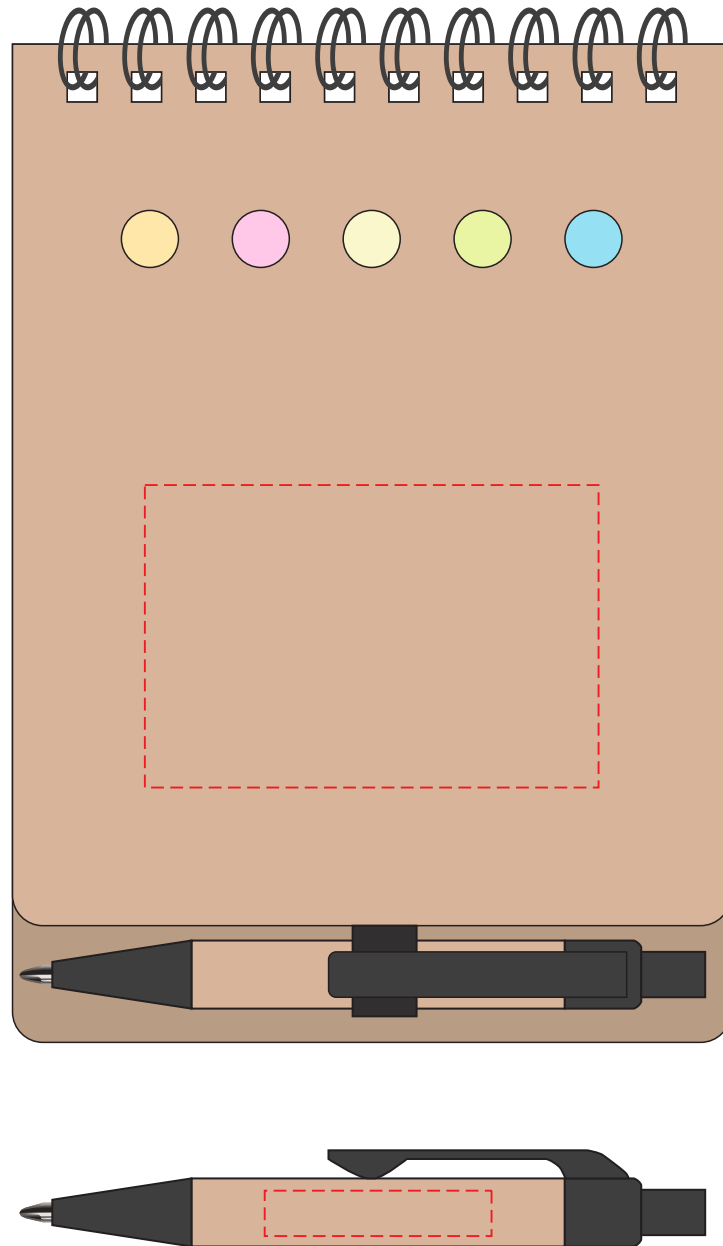

# V2925

Miejsce znakowania  
Placement  
Lieu de marquage

Maksymalne pole znakowania  
Max area dimension  
Zone de marquage maximale  
[mm]

Technika znakowania  
Technique  
Technique de marquage

item front  
item barrel

60x40  
30x5

T  
T

**Scale 1:1**